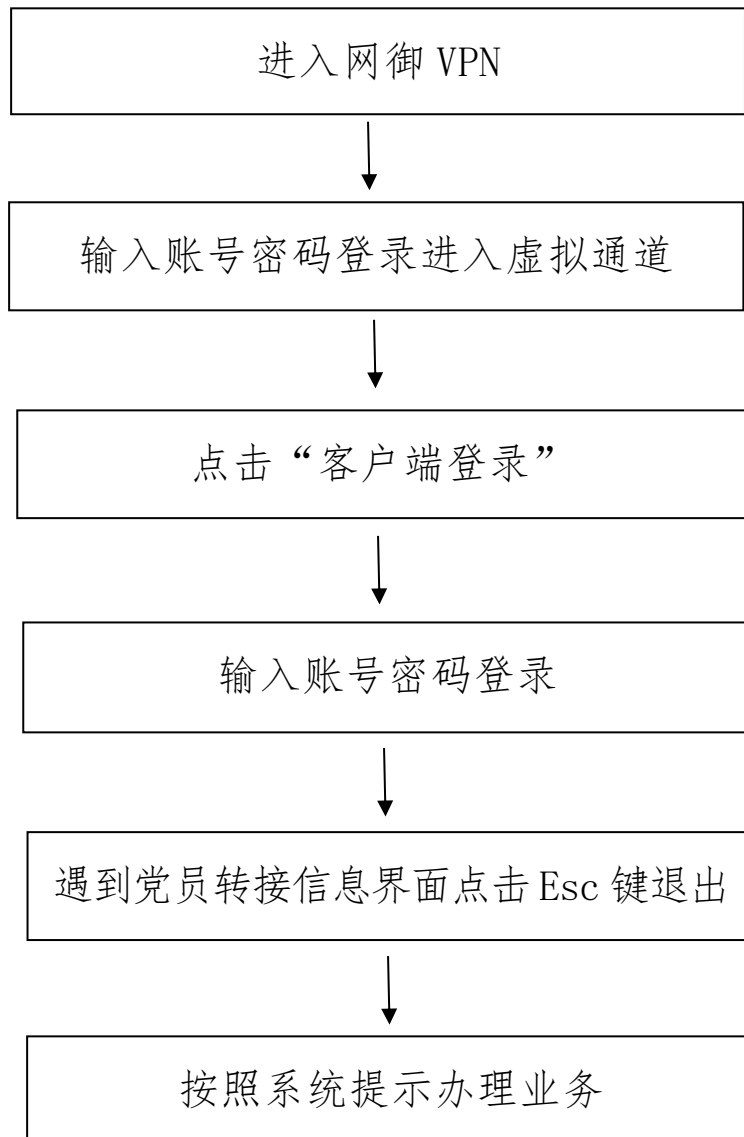

# 贵州师范学院机关党委《全国党员管理信息系统》 维护工作流程

## 备注：

此系统一个月更换一次密码，党组织和党员信息要时时更新。